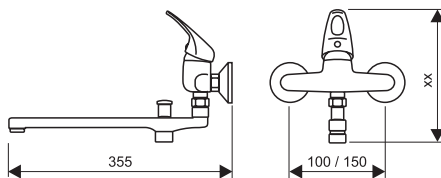

Vaňová batéria bez príslušenstva, plochý výtok 300 mm
Bath mixer without accessories, flat spout 300 mm

dodávané / accessible:
MA, MAZ

XX.4018.B/I - 100

XX.4018.B - 150

Uvedené rozmery sú v mm.
Sizes are in mm.