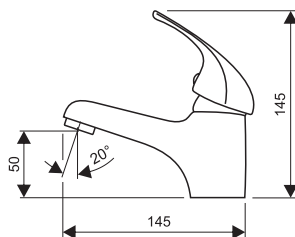

dodávané / accessible:
EM, EL

XX-WS.2100.BD

Uvedené rozmery sú v mm.
Sizes are in mm.

Drezová batéria, otočný výtok 225 mm
Sink mixer, turning spout 225 mm

dodávané / accessible:
EM, EL

XX-WS.2106.A

Umývadlová batéria, otočný výtok 138 mm
Basin mixer, turning spout 138 mm