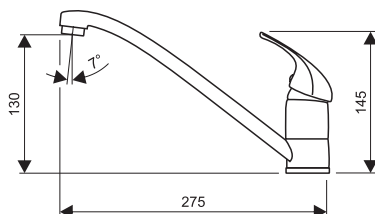

EM

ZÁRUKA
7
ROKOV

EL

Namiesto "XX" uvádzajte typ podľa tvaru páky (napr. EM.2110.A/I-100).

Add the type according to shape of lever instead of "XX" (for example: EM.2110.A/I-100).

Drezová batéria, otočný výtok 225 mm
Sink mixer, turning spout 225 mm