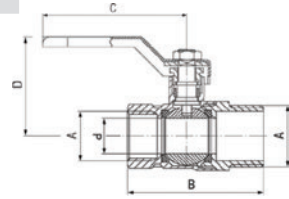

katalógové číslo	d	A	B	C	D
V23302-SA 1/2"	15	1/2"	50,8	84,5	41,0
V23303-SA 3/4"	20	3/4"	57,5	84,5	43,0
V23304-SA 1"	25	1"	70,0	97,0	48,7