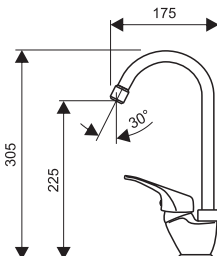

dodávané / accessible:
MA, MAZ, MY, MZ

XX.4006.A

Umývadlová batéria, otočný výtok 138 mm
Basin mixer, turning spout 138 mm

dodávané / accessible:
MA, MAZ, MY, MZ

XX.4006.B

Drezová batéria, rúrkový výtok
Sink mixer, tube spout