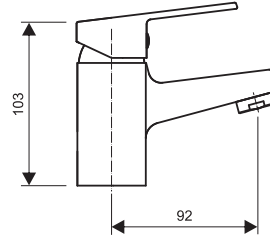

ZÁRUKA
7
ROKOV

Séria je vybavená kartušou CLICK. Mixers are with ECO double step cartridge.

Uvedené rozmery sú v mm.
Sizes are in mm.

séria / product line EC

Kartuša 35 mm
Cartridge

Umývadlová batéria bez príslušenstva, pevný výtok
Basin mixer without accessories, fixed spout