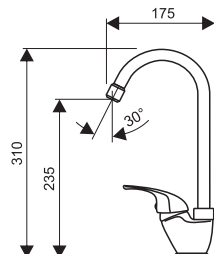

dodávané / accessible:
ES, EA, EB, EM, EL

XX.2106.A

Umývadlová batéria, otočný výtok 138 mm
Basin mixer, turning spout 138 mm

dodávané / accessible:
ES, EA, EB, EM, EL

XX.2106.B

Drezová batéria, rúrkový výtok
Sink mixer, tube spout