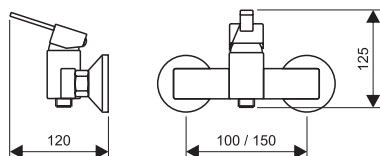

Sprchová batéria bez príslušenstva
Shower mixer without accessories