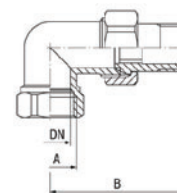

C 14 závitová spojka rohová /prevedenie Euroconus/

katalógové číslo	veľkosť A	DN	B
C14001-SA	3/8"	14,8	47,0
C14002-SA	1/2"	18,2	52,2
C14003-SA	3/4"	24,2	59,0
C14004-SA	1"	29,5	72,0
C14005-SA	5/4"	35,0	81,2