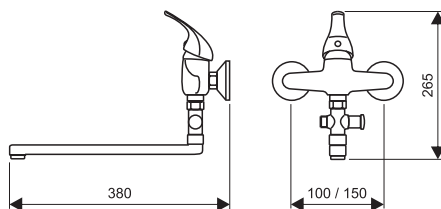

Vaňová batéria s príslušenstvom, plochý výtok 300 mm
Bath mixer with accessories, flat spout 300 mm

dodávané / accessible:
EM, EL

XX.2118.B - 100

XX.2118.B - 150

Vaňová batéria bez príslušenstva, plochý výtok 300 mm
Bath mixer without accessories, flat spout 300 mm