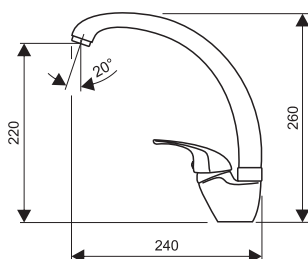

ZÁRUKA
7
ROKOV

EM

ZÁRUKA
7
ROKOV

EL

Namiesto "XX" uvádzajte typ podľa tvaru páky (napr. EM-WS.2110.A-100).

Add the type according to shape of lever instead of "XX" (for example: EM-WS.2110.A-100).

Umývadlová batéria, predĺžený pevný výtok
Basin mixer, fixed spout

dodávané / accessible:
EM, EL

XX-WS.2100.BD

Uvedené rozmery sú v mm.
Sizes are in mm.

Drezová batéria, otočný výtok 225 mm
Sink mixer, turning spout 225 mm

dodávané / accessible:
EM, EL

XX-WS.2106.A

Umývadlová batéria, otočný výtok 138 mm
Basin mixer, turning spout 138 mm

dodávané / accessible:
EM, EL

XX-WS.2106.B

Drezová batéria, tvarovaný výtok
Sink mixer, shaped spout

dodávané / accessible:
EM, EL

XX-WS.2108.B

Séria batérií EM-WS a EL-WS je vybavená šetriacim perlátorom, ktorým sa dosiahne až 50% úspora vody!

U starších typov sú použité kovové sítka, na ktorých sa ľahko tvoria vápenaté usadeniny. Špeciálny plast s nízkou adhéziou použitý v nových perlátoroch eliminuje tvorbu týchto usadenín, ktoré poskytujú živnú pôdu pre nebezpečné baktérie. Jedinečný tvar vnútorných častí perlátora taktiež zvyšuje prevzdušnenie prúdu vody na výstupe, čím sa dosiahne až 50% úspora vody.

Mixer serie EM-WS and EL-WS are equipped with special saving areator which can reach 50% saving of water.

In all types, there are used metal filters where can easy occur the sediments. The special plastic with low adhesion used in new types of areators, it eliminates occurrence of these sediments which also offer fertile soil for dangerous bacteria. The unique shape of inner part of areator also increases the areation of water flow on outlet and the water saving is reached to 50%.

50%
úspora
vody

Kartuša
Cartridge
35 mm