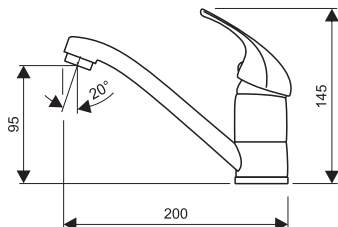

dodávané / accessible:
EM, EL

XX-WS.2100.BD

Uvedené rozmery sú v mm.
Sizes are in mm.

Drezová batéria, otočný výtok 225 mm
Sink mixer, turning spout 225 mm

dodávané / accessible:
EM, EL

XX-WS.2106.A

Umývadlová batéria, otočný výtok 138 mm
Basin mixer, turning spout 138 mm