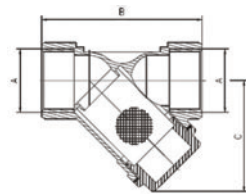

V 23...B guľový kohút F/M s motýlikom

katalógové číslo	d	A	B	C	D
V23302-SA 1/2"	15	1/2"	50,8	84,5	41,0
V23303-SA 3/4"	20	3/4"	57,5	84,5	43,0
V23304-SA 1"	25	1"	70,0	97,0	48,7

V 48 guľový kohút F/F s odvodňovacím ventilom

katalógové číslo	d	A	B	C	D
V48002-SA 1/2"	15	1/2"	52,6	95,0	50,5
V48003-SA 3/4"	20	3/4"	60,0	103,0	53,5
V48004-SA 1"	25	1"	70,0	120,0	60,0

V 35 guľový kohút výtokový

katalógové číslo	d	A	B	C	D
V35002-SA 1/2"	15	1/2"	90,0	94,0	95,5
V35003-SA 3/4"	20	3/4"	102,0	94,0	93,0
V35004-SA 1"	25	1"	124,0	98,0	110,0

V 43 guľový kohút s filtrom

katalógové číslo	d	A	B	C	D
V43002-SA 1/2"	15	1/2"	90,0	94,0	42,2
V43003-SA 3/4"	20	3/4"	102,0	94,0	45,7
V43004-SA 1"	25	1"	124,0	98,0	54,0

F 11 filter

katalógové číslo	DN	A	B	C
F11002-SA 1/2"	15	1/2"	54,0	41,0
F11003-SA 3/4"	20	3/4"	70,0	50,0
F11004-SA 1"	25	1"	84,0	58,0
F11005-SA 5/4"	32	5/4"	98,0	70,0

V 51 guľový kohút rohový pračkový

katalógové číslo	DN	A	B	C
V51003-SA 1/2"	8	1/2" x 3/4"	74,5	27,5

V 55 guľový kohút rohový s filtrom, kovová páka

katalógové číslo	DN	A	B	C	D
V55001-SA 1/2"	8	1/2" x 3/8"	78,0	27,0	25,0
V55002-SA 1/2"	8	1/2" x 1/2"	81,0	29,5	28,5
V55003-SA 1/2"	8	1/2" x 3/4"	81,0	29,5	28,5

Domové armatúry
Ball valves and fittings