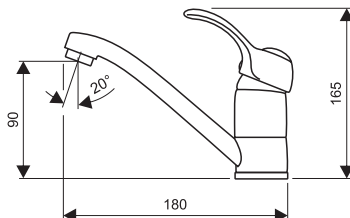

dodávané / accessible:
MS, MG

XX-ECO-2.4006.B

Bidetová batéria
Bidet mixer