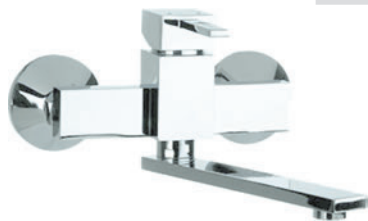

Uvedené rozmery sú v mm.
Sizes are in mm.

séria / product line Myjava Kremnica

ECO Kartuša 40 mm
Cartridge

ZÁRUKA
7
ROKOV

Drezová batéria, plochý výtok 200 mm
Sink mixer, flat spout 200 mm

GS.3511.A - 100

GS.3511.A - 150