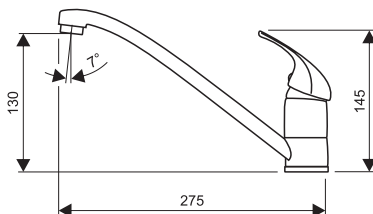

dodávané / accessible:
EM, EL

XX-WS.2100.BD

Uvedené rozmery sú v mm.
Sizes are in mm.

Drezová batéria, otočný výtok 225 mm
Sink mixer, turning spout 225 mm

dodávané / accessible:
EM, EL

XX-WS.2106.A

Umývadlová batéria, otočný výtok 138 mm
Basin mixer, turning spout 138 mm