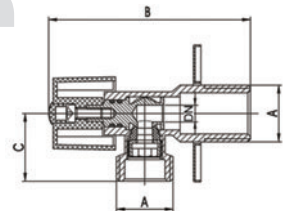

V 55 guľový kohút rohový s filtrom, kovová páka