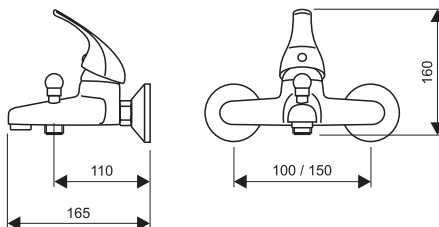

Namiesto "XX" uvádzajte typ podľa tvaru páky (napr. EM.2110.A/I-100).

Add the type according to shape of lever instead of "XX" (for example: EM.2110.A/I-100).

Vaňová batéria bez príslušenstva
Bath mixer without accessories