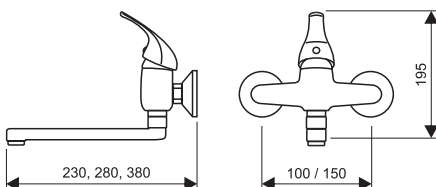

XX.2110.A.20 - 100

XX.2110.A.20 - 150

dodávané / accessible:
EA, EB, EM, EL, EMH

XX.2110.A.30 - 100

XX.2110.A.30 - 150

Drezová batéria, plochý výťok 150, 200, 300 mm
Sink mixer, flat spout 150, 200, 300 mm