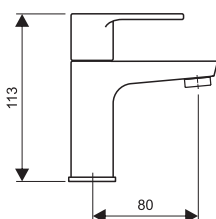

K11

Výtokový ventil s keramikou kartušou, iba na studenú vodu
Single hole tap 35 mm, ceramic cartridge, cold water only