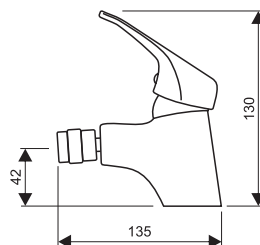

séria / product line Myjava

Kartuša
Cartridge
40 mm

Drezová batéria s ručnou sprchou, otočný výtok
Sink mixer, turning spout with hand shower

dodávané / accessible:
MA, MAZ, MY, MZ

XX.4004.A

Bidetová batéria
Bidet mixer