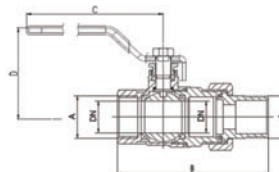

katalógové číslo	DN	A	B	C	D
V15002-SA	1/2"	15	1/2"	82,0	84,5
V15003-SA	3/4"	20	3/4"	93,5	84,5
V15004-SA	1"	25	1"	109,5	97,0