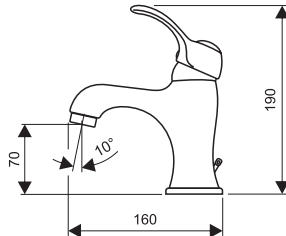

Umývadlová batéria, pevný výtok
Basin mixer, fixed spout

dodávané / accessible:
MS, MG

XX-ECO-2.4002.B

Drezová batéria, otočný výtok 225 mm
Sink mixer, turning spout 225 mm

dodávané / accessible:
MS, MG

XX-ECO-2.4006.A