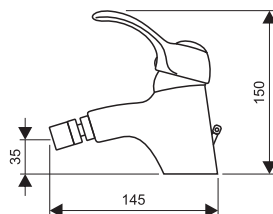

dodávané / accessible:
MS, MG

XX-ECO-2.4025.B

Poznámky / Notes

Uvedené rozmery sú v mm.
Sizes are in mm.

séria / product line Myjava Kremnica

ECO Kartuša 40 mm
Cartridge