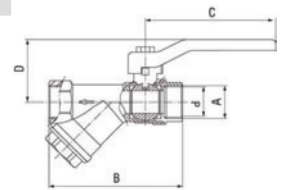

V 23...B guľový kohút F/M s motýlikom

katalógové číslo	d	A	B	C	D
V23302-SA 1/2"	15	1/2"	50,8	84,5	41,0
V23303-SA 3/4"	20	3/4"	57,5	84,5	43,0
V23304-SA 1"	25	1"	70,0	97,0	48,7

V 48 guľový kohút F/F s odvodňovacím ventilom

katalógové číslo	d	A	B	C	D
V48002-SA 1/2"	15	1/2"	52,6	95,0	50,5
V48003-SA 3/4"	20	3/4"	60,0	103,0	53,5
V48004-SA 1"	25	1"	70,0	120,0	60,0

V 35 guľový kohút výtokový

katalógové číslo	d	A	B	C	D
V35002-SA 1/2"	15	1/2"	90,0	94,0	95,5
V35003-SA 3/4"	20	3/4"	102,0	94,0	93,0
V35004-SA 1"	25	1"	124,0	98,0	110,0

V 43 guľový kohút s filtrom

katalógové číslo	d	A	B	C	D
V43002-SA 1/2"	15	1/2"	90,0	94,0	42,2
V43003-SA 3/4"	20	3/4"	102,0	94,0	45,7
V43004-SA 1"	25	1"	124,0	98,0	54,0

F 11 filter

katalógové číslo	DN	A	B	C
F11002-SA 1/2"	15	1/2"	54,0	41,0
F11003-SA 3/4"	20	3/4"	70,0	50,0
F11004-SA 1"	25	1"	84,0	58,0
F11005-SA 5/4"	32	5/4"	98,0	70,0

V 51 guľový kohút rohový pračkový

katalógové číslo	DN	A	B	C
V51003-SA 1/2"	8	1/2" x 3/4"	74,5	27,5

V 55 guľový kohút rohový s filtrom, kovová páka

katalógové číslo	DN	A	B	C	D
V55001-SA 1/2"	8	1/2" x 3/8"	78,0	27,0	25,0
V55002-SA 1/2"	8	1/2" x 1/2"	81,0	29,5	28,5
V55003-SA 1/2"	8	1/2" x 3/4"	81,0	29,5	28,5

Domové armatúry
Ball valves and fittings