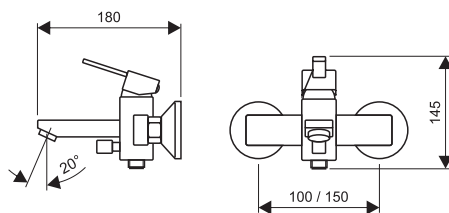

Vaňová batéria bez príslušenstva
Bath mixer without accessories