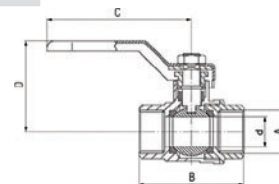

katalógové číslo	d	A	B	C	D
V21302-SA	1/2"	15	1/2"	46,1	84,5
V21303-SA	3/4"	20	3/4"	52,0	84,5
V21304-SA	1"	25	1"	62,8	97,0
V21305-SA	5/4"	32	5/4"	70,2	111,0
V21306-SA	6/4"	40	6/4"	81,6	148,0
V21307-SA	2"	50	2"	95,6	148,0