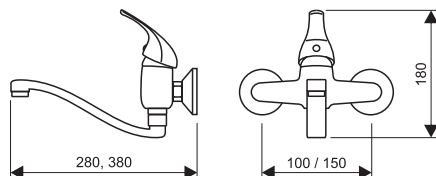

Drezová batéria, prevýšený výťok 200, 300 mm
Sink mixer, high spout 200, 300 mm

dodávané / accessible:
ES, EA, EB, EM, EL, EMH

XX.2111.B.20 - 100

XX.2111.B.20 - 150

dodávané / accessible:
EA, EB

XX.2111.B.30 - 100

XX.2111.B.30 - 150

Vaňová batéria s príslušenstvom
Bath mixer with accessories