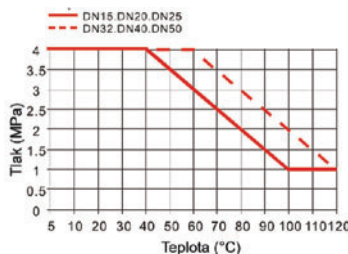

katalógové číslo	DN	A	B	C	D
V17002-SA	1/2"	15	1/2"	60,5	95,0
V17003-SA	3/4"	20	3/4"	70,0	103,0
V17004-SA	1"	25	1"	80,5	120,0
V17005-SA	5/4"	32	5/4"	88,4	120,0
V17006-SA	6/4"	40	6/4"	98,4	150,0
V17007-SA	2"	50	2"	120,0	150,0