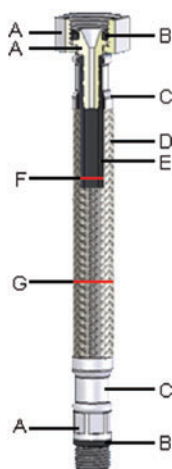

Materiálové zloženie:

- A - poniklovaná mosadz
- B - EPDM
- C - antíkora AISI 304
- D - antikorový drôt AISI 304
- E - EPDM
- F - vnútorný priemer - 8 mm
- G - vonkajší priemer - 12 mm