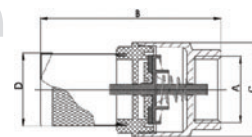

Z 14 spätný ventil s filtrom

katalógové číslo	DN	A	B	C	D	
Z14002-SA	1/2"	15	1/2"	70,0	35,5	24,6
Z14003-SA	3/4"	20	3/4"	77,0	41,7	30,6
Z14004-SA	1"	25	1"	90,3	47,2	36,6

Z 14 spätný ventil s filtrom

katalógové číslo	veľkosť A	DN	B
Z15002-SA	1/2"	35,5	46,8
Z15003-SA	3/4"	41,7	51,4
Z15004-SA	1"	47,2	59,5
Z15005-SA	5/4"	59,3	64,5
Z15006-SA	6/4"	67,6	73,3
Z15007-SA	2"	83,7	80,2