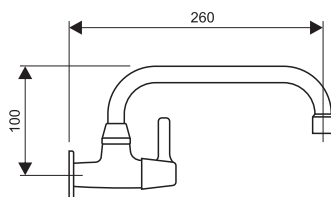

Výtokový ventil s keramikou kartušou, výtok 200 mm
Single hole tap, ceramic cartridge, spout 200 mm

D220-2