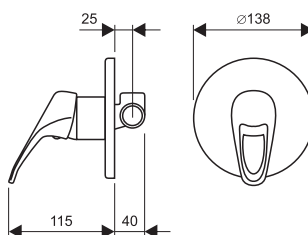

dodávané / accessible:
MY, MZ

XX.4014.B/I