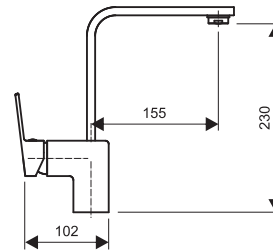

Drezová batéria, plochý výtok 200 mm
Sink mixer, flat spout 200 mm

EC.3508.B