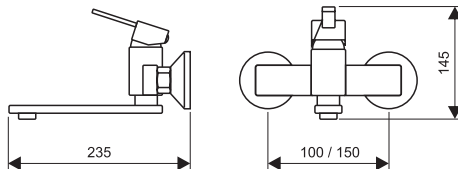

Uvedené rozmery sú v mm.
Sizes are in mm.

séria / product line Myjava Kremnica

ECO Kartuša 40 mm
Cartridge

ZÁRUKA
7
ROKOV

Drezová batéria, plochý výtok 200 mm
Sink mixer, flat spout 200 mm

GS.3511.A - 100

GS.3511.A - 150