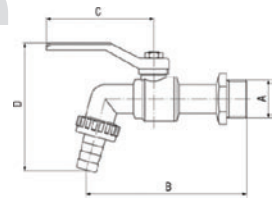

V 23...B guľový kohút F/M s motýlikom

katalógové číslo	d	A	B	C	D
V23302-SA 1/2"	15	1/2"	50,8	84,5	41,0
V23303-SA 3/4"	20	3/4"	57,5	84,5	43,0
V23304-SA 1"	25	1"	70,0	97,0	48,7

V 48 guľový kohút F/F s odvodňovacím ventilom

katalógové číslo	d	A	B	C	D
V48002-SA 1/2"	15	1/2"	52,6	95,0	50,5
V48003-SA 3/4"	20	3/4"	60,0	103,0	53,5
V48004-SA 1"	25	1"	70,0	120,0	60,0

V 35 guľový kohút výtokový

katalógové číslo	d	A	B	C	D
V35002-SA 1/2"	15	1/2"	90,0	94,0	95,5
V35003-SA 3/4"	20	3/4"	102,0	94,0	93,0
V35004-SA 1"	25	1"	124,0	98,0	110,0

V 43 guľový kohút s filtrom

katalógové číslo	d	A	B	C	D
V43002-SA 1/2"	15	1/2"	90,0	94,0	42,2
V43003-SA 3/4"	20	3/4"	102,0	94,0	45,7
V43004-SA 1"	25	1"	124,0	98,0	54,0

F 11 filter

katalógové číslo	DN	A	B	C
F11002-SA 1/2"	15	1/2"	54,0	41,0
F11003-SA 3/4"	20	3/4"	70,0	50,0
F11004-SA 1"	25	1"	84,0	58,0
F11005-SA 5/4"	32	5/4"	98,0	70,0

V 51 guľový kohút rohový pračkový

katalógové číslo	DN	A	B	C
V51003-SA 1/2"	8	1/2" x 3/4"	74,5	27,5

V 55 guľový kohút rohový s filtrom, kovová páka

katalógové číslo	DN	A	B	C	D
V55001-SA 1/2"	8	1/2" x 3/8"	78,0	27,0	25,0
V55002-SA 1/2"	8	1/2" x 1/2"	81,0	29,5	28,5
V55003-SA 1/2"	8	1/2" x 3/4"	81,0	29,5	28,5

Domové armatúry
Ball valves and fittings