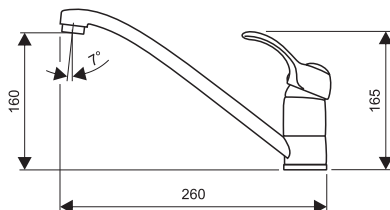

Drezová batéria, otočný výtok 225 mm
Sink mixer, turning spout 225 mm

dodávané / accessible:
MS, MG

XX-ECO-2.4006.A

Umývadlová batéria, otočný výtok 138 mm
Basin mixer, turning spout 138 mm