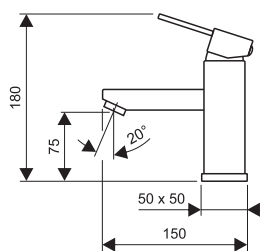

Umývadlová batéria, pevný výtok
Basin mixer, fixed spout