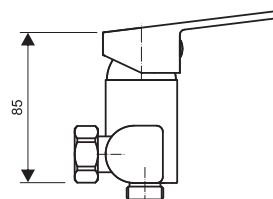

ZÁRUKA
7
ROKOV

Séria je vybavená kartušou CLICK. Mixers are with ECO double step cartridge.

Uvedené rozmery sú v mm.
Sizes are in mm.

séria / product line EC

Kartuša 35 mm
Cartridge

EC.3500.B

EC.3508.B

EC.3511.A-150

EC.3515.B/I-150

EC.3520.B/I-150