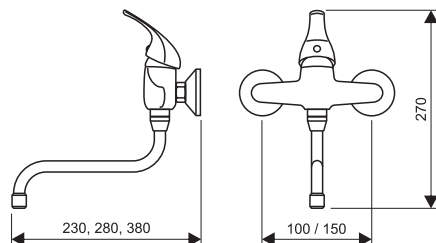

ZÁRUKA
7
ROKOV

ES

ZÁRUKA
5
ROKOV

EA

ZÁRUKA
5
ROKOV

EB

ZÁRUKA
7
ROKOV

EM

ZÁRUKA
7
ROKOV

EL

ZÁRUKA
7
ROKOV

EMH

Namiesto "XX" uvádzajte typ podľa tvaru páky (napr. EM.2110.A/I-100).
Add the type according to shape of lever instead of "XX" (for example: EM.2110.A/I-100).

Uvedené rozmery sú v mm.
Sizes are in mm.

séria / product line Ekono

Kartuša 35 mm
Cartridge

Drezová batéria bez výťoku
Sink mixer without spout

dodávané / accessible:
EA, EB, EM, EL, EMH

XX.2110.A/I - 100

XX.2110.A/I - 150

Drezová batéria, rúrkový výťok 150, 200, 300 mm
Sink mixer, tube spout 150, 200, 300 mm

dodávané / accessible:
EA, EB

XX.2110.A.15 - 100

XX.2110.A.15 - 150

dodávané / accessible:
ES, EA, EB, EM, EL, EMH

XX.2110.A.20 - 100

XX.2110.A.20 - 150

dodávané / accessible:
EA, EB, EM, EL, EMH

XX.2110.A.30 - 100

XX.2110.A.30 - 150

Drezová batéria, plochý výťok 150, 200, 300 mm
Sink mixer, flat spout 150, 200, 300 mm

dodávané / accessible:
EA, EB

XX.2111.A.15 - 100

XX.2111.A.15 - 150

dodávané / accessible:
ES, EA, EB, EM, EL, EMH

XX.2111.A.20 - 100

XX.2111.A.20 - 150

dodávané / accessible:
EA, EB, EM, EL, EMH

XX.2111.A.30 - 100

XX.2111.A.30 - 150

Drezová batéria, prevýšený výťok 200, 300 mm
Sink mixer, high spout 200, 300 mm

dodávané / accessible:
ES, EA, EB, EM, EL, EMH

XX.2111.B.20 - 100

XX.2111.B.20 - 150

dodávané / accessible:
EA, EB

XX.2111.B.30 - 100

XX.2111.B.30 - 150

Vaňová batéria s príslušenstvom
Bath mixer with accessories

dodávané / accessible:
EM, EL

XX.2115.B - 100

XX.2115.B - 150