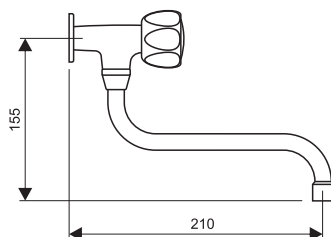

Výtokový ventil
Single hole tap

SA-F-Z 39

Výtokové ventily
Single hole tap