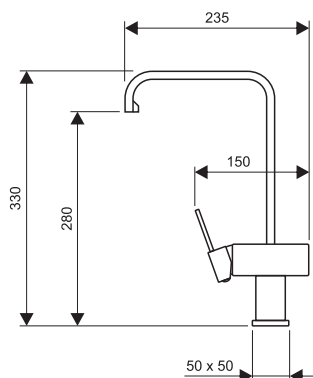

ZÁRUKA
7
ROKOV

GS.3525.B

GS.3500.VV

GS.3508.B

Drezová batéria, otočný výtok, ručná sprcha
Sink mixer, turning spout with hand shower

GS.3504.B

Uvedené rozmery sú v mm.
Sizes are in mm.

séria / product line Galaxi Square

Kartuša 35 mm
Cartridge