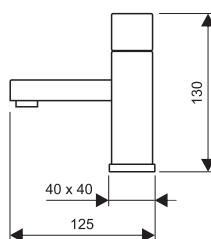

Drezová batéria, otočný výtok
Sink mixer, turning spout

GS.3500.VV