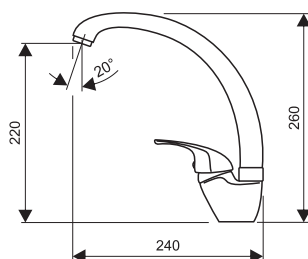

dodávané / accessible:
ES, EA, EB, EM, EL

XX.2108.B

Umývadlová batéria, tvarovaný výtok
Basin mixer, shaped spout