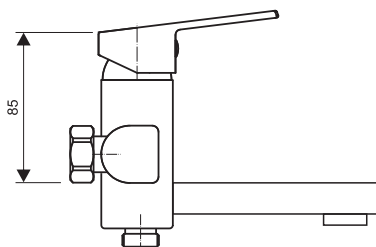

EC.3517.B/I-150

Uvedené rozmery sú v mm.
Sizes are in mm.

Sprchový set so sprchovou batériou
Basin mixer with shower mixer

Príslušenstvo:

- sprchová batéria s roztečou 150 mm
- horná sprcha Anticalc
- ručná sprcha Anticalc
- sprchová hadica 150 cm
- prepínač funkcií s keramikou kartušou
- posuvný držiak sprchy
- sprchová tyč s nastaviteľnou dĺžkou 95 - 130 cm
- montážna sada na stenu
- rozmer hornej sprchy 20 x 20 cm

Accessories:

- shower mixer - dimension 150 mm
- top rain shower Anticalc
- hand shower Anticalc
- shower hose 150 cm
- diverter with ceramic cartridge
- sliding shower holder
- sliding bar with adjustable length from 95 to 130 cm
- wall mounted kit
- size of top shower head 20 x 20 cm