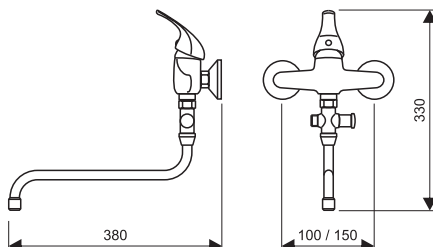

Vaňová batéria bez príslušenstva, rúrkový výtok 300 mm
Bath mixer without accessories, tube spout 300 mm