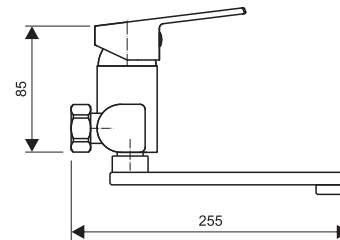

Vaňová batéria bez príslušenstva
Bath mixer without accessories

EC.3511.A-150