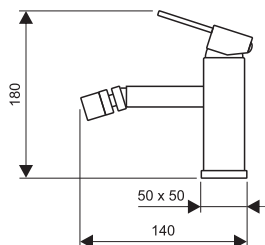

Bidetová batéria
Bidet mixer

Výtokový ventil, keramický vršok
Bibcook, ceramic cover

GS.3525.B