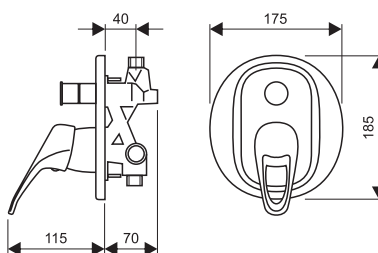

Sprchová batéria s prepínačom podomietková
Shower mixer with diverter, installed under the wall

dodávané / accessible:
MY, MZ

XX.4012.B/I

Sprchová batéria podomietková
Shower mixer installed under the wall