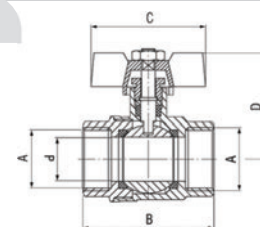

V 22 guľový kohút F/F s motýlikom

katalógové číslo	d	A	B	C	D
V22302-SA	1/2"	15	1/2"	46,1	48,3
V22303-SA	3/4"	20	3/4"	52,0	48,3
V22304-SA	1"	25	1"	62,8	63,0