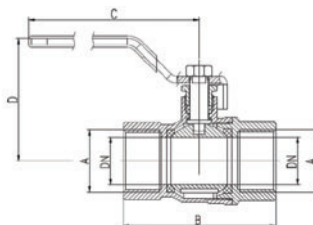

katalógové číslo	DN	A	B	C	D
V17002-SA	1/2"	15	1/2"	60,5	95,0
V17003-SA	3/4"	20	3/4"	70,0	103,0
V17004-SA	1"	25	1"	80,5	120,0
V17005-SA	5/4"	32	5/4"	88,4	120,0
V17006-SA	6/4"	40	6/4"	98,4	150,0
V17007-SA	2"	50	2"	120,0	150,0