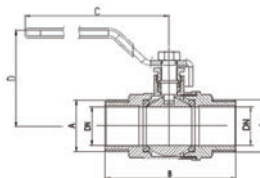

katalógové číslo	DN	A	B	C	D
V14002-SA	1/2"	15	1/2"	58,0	84,5
V14003-SA	3/4"	20	3/4"	66,3	84,5
V14004-SA	1"	25	1"	78,0	97,0