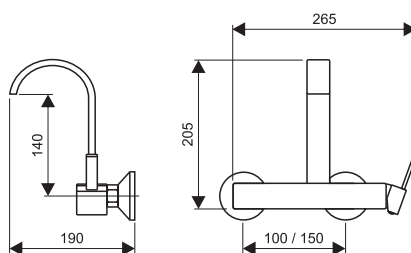

Drezová batéria, horný výtok
Sink mixer, upper spout