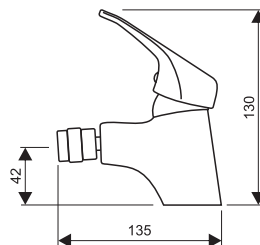

Bidetová batéria s mechanickým ovládaním zátky
Bidet mixer with pop up waste