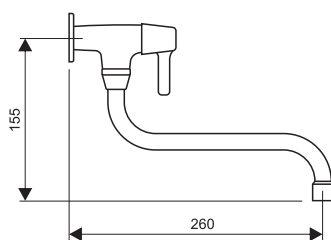

Výtokový ventil s keramikou kartušou, výtok 200 mm
Single hole tap, ceramic cartridge, spout 200 mm