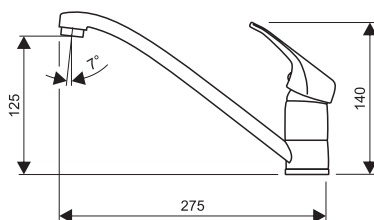

MA

ZÁRUKA
5
ROKOV

MAZ

Namiesto "XX" uvádzajte typ podľa tvaru páky (napr. MY.4010.A/I-100).

Add the type according to shape of lever instead of "XX" (for example: MY.4010.A/I-100).

Drezová batéria, otočný výtok 225 mm
Sink mixer, turning spout 225 mm