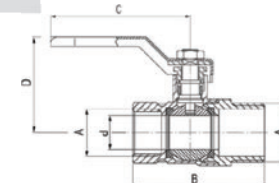

katalógové číslo	d	A	B	C	D
V23302-SA	1/2"	15	1/2"	50,8	84,5
V23303-SA	3/4"	20	3/4"	57,5	84,5
V23304-SA	1"	25	1"	70,0	97,0
V23305-SA	5/4"	32	5/4"	87,0	120,0