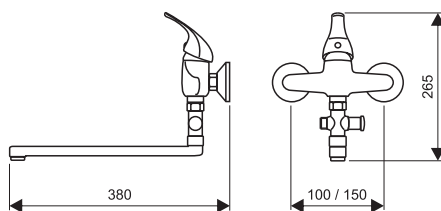

Vaňová batéria s príslušenstvom, plochý výtok 300 mm
Bath mixer with accessories, flat spout 300 mm

dodávané / accessible:
EM, EL

XX.2118.B - 100

XX.2118.B - 150

Vaňová batéria bez príslušenstva, plochý výtok 300 mm
Bath mixer without accessories, flat spout 300 mm