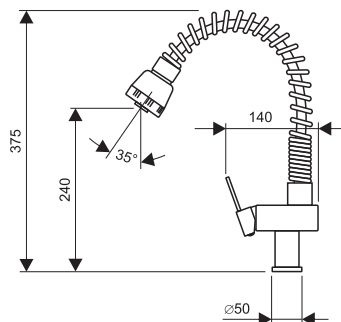

GS.3500.VV

Drezová batéria, otočný výtok
Sink mixer, turning spout

GS.3508.B

Drezová batéria, otočný výtok, ručná sprcha
Sink mixer, turning spout with hand shower

GS.3504.B

Uvedené rozmery sú v mm.
Sizes are in mm.