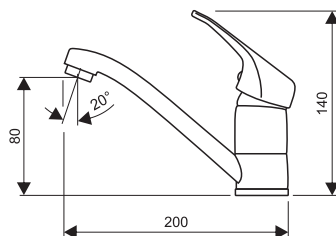

Umývadlová batéria, otočný výtok 138 mm
Basin mixer, turning spout 138 mm

dodávané / accessible:
MA, MAZ, MY, MZ

XX.4006.B

Drezová batéria, rúrkový výtok
Sink mixer, tube spout