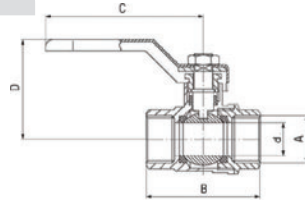

katalógové číslo	d	A	B	C	D
V48002-SA 1/2"	15	1/2"	52,6	95,0	50,5
V48003-SA 3/4"	20	3/4"	60,0	103,0	53,5
V48004-SA 1"	25	1"	70,0	120,0	60,0