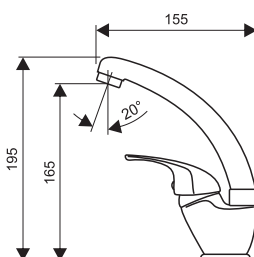

dodávané / accessible:
EA, EB, EM, EL

XX.2108.A

Drezová batéria, tvarovaný výtok
Sink mixer, shaped spout

dodávané / accessible:
ES, EA, EB, EM, EL

XX.2108.B

Umývadlová batéria, tvarovaný výtok
Basin mixer, shaped spout