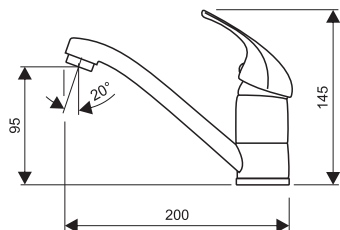

dodávané / accessible:
ES, EA, EB, EM, EL

XX.2106.A

Umývadlová batéria, otočný výtok 138 mm
Basin mixer, turning spout 138 mm

dodávané / accessible:
ES, EA, EB, EM, EL

XX.2106.B

Drezová batéria, rúrkový výtok
Sink mixer, tube spout