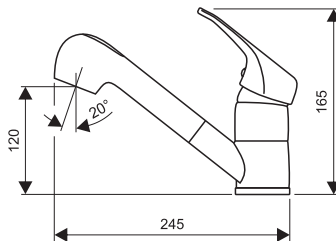

Drezová batéria s ručnou sprchou, otočný výtok
Sink mixer, turning spout with hand shower

dodávané / accessible:
MA, MAZ, MY, MZ

XX.4004.A

Bidetová batéria
Bidet mixer