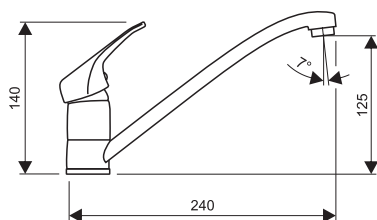

K11

K12

D220

D220-2

SA-F-Z 39

Výtokové ventily
Single hole tap