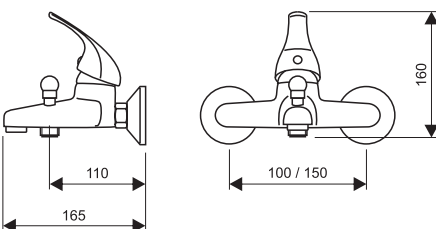

dodávané / accessible:
EM, EL

XX.2115.B - 100

XX.2115.B - 150