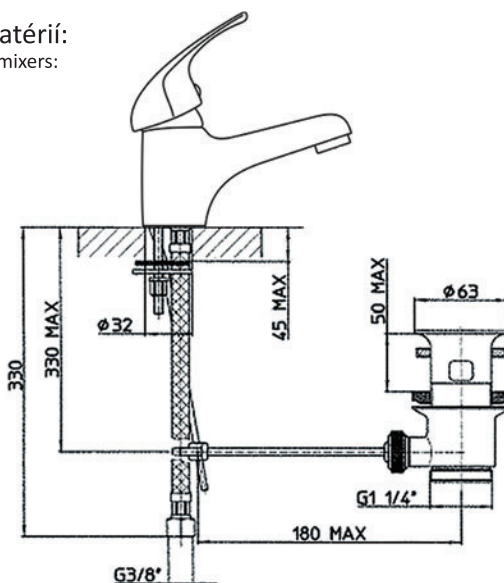

Výtokový ventil s keramikou kartušou, iba na studenú vodu
Single hole kitchen tap 35 mm, ceramic cartridge, cold water only

ZÁRUKA
7
ROKOV

ES

ZÁRUKA
5
ROKOV

EA

ZÁRUKA
5
ROKOV

EB

ZÁRUKA
7
ROKOV

EM

ZÁRUKA
7
ROKOV

EL

Namiesto "XX" uvádzajte typ podľa tvaru páky (napr. EM.2110.A/I-100).
Add the type according to shape of lever instead of "XX" (for example: EM.2110.A/I-100).

Uvedené rozmery sú v mm.
Sizes are in mm.

séria / product line Ekono

Kartuša 35 mm
Cartridge

24

Drezová batéria s ručnou sprchou, otočný výtok
Sink mixer with hand shower, turning spout

dodávané / accessible:
EM, EL

XX.2104.A

Bidetová batéria bez príslušenstva
Bidet mixer without accessories

dodávané / accessible:
EA, EB, EM, EL

XX.2125.B

Bidetová batéria s mechanickým ovládaním zátky
Bidet mixer with pop up waste

dodávané / accessible:
EM, EL

XX.2126.A

Pripájacie rozmery stojánkových batérií:
Connection dimensions of standing one - hole mixers: