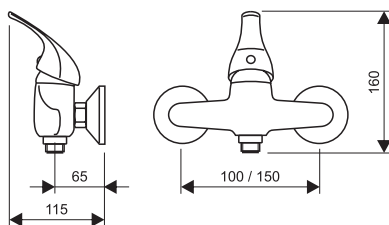

Uvedené rozmery sú v mm.
Sizes are in mm.

séria / product line Ekono

Kartuša 35 mm
Cartridge

Drezová batéria bez výťoku
Sink mixer without spout

dodávané / accessible:
EA, EB, EM, EL, EMH

XX.2110.A/I - 100