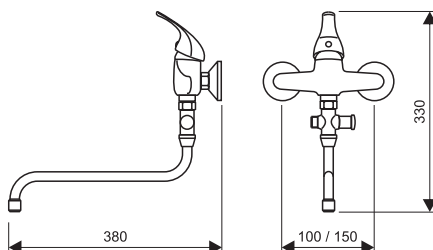

Vaňová batéria s príslušenstvom, rúrkový výtok 300 mm
Bath mixer with accessories, tube spout 300 mm

dodávané / accessible:
EM, EL

XX.2117.B - 100

XX.2117.B - 150